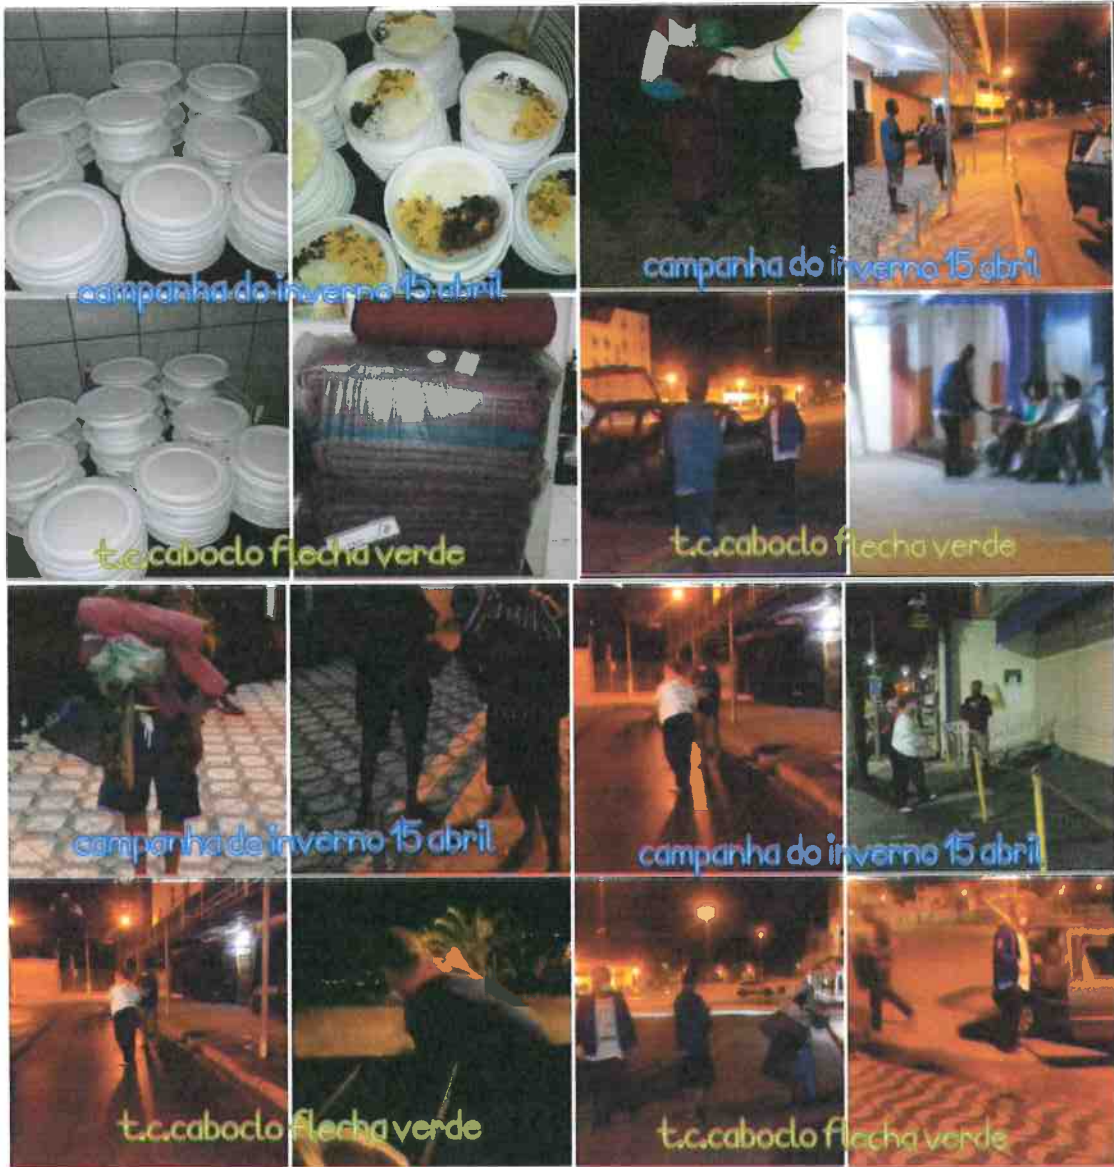

Tenda de Caridade Caboclo Flecha Verde

Rua Joaquim Ferreira Júnior, nº 62, Bairro do Pedregulho, cidade de Guaratinguetá, SP
Cel: (12) 99134-6619 – CNPJ 13.938.912/0001-50

PROVA DO EFETIVO PROJETO SOCIAL COM MORADORES DE RUA

Dia 15/04/2021

TENDA DE CARIDADE
Caboclo Flecha Verde
UMBANDA
PRESIDENTE