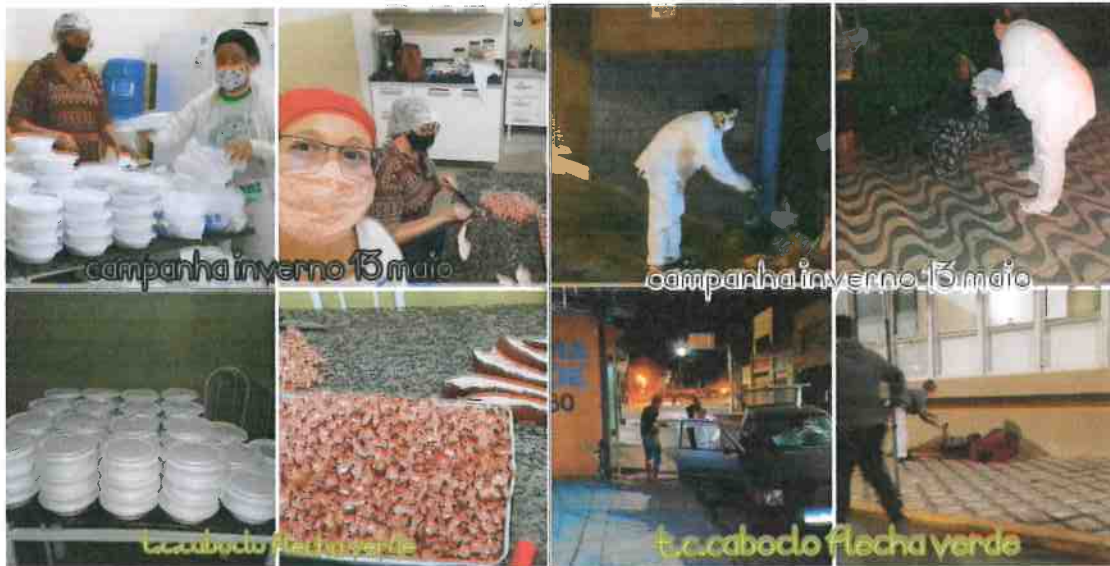

Dia 13/05/2021

TENDA DE CARIDADE
Caboclo Flecha Verde
UMBANDA
PRESIDENTE